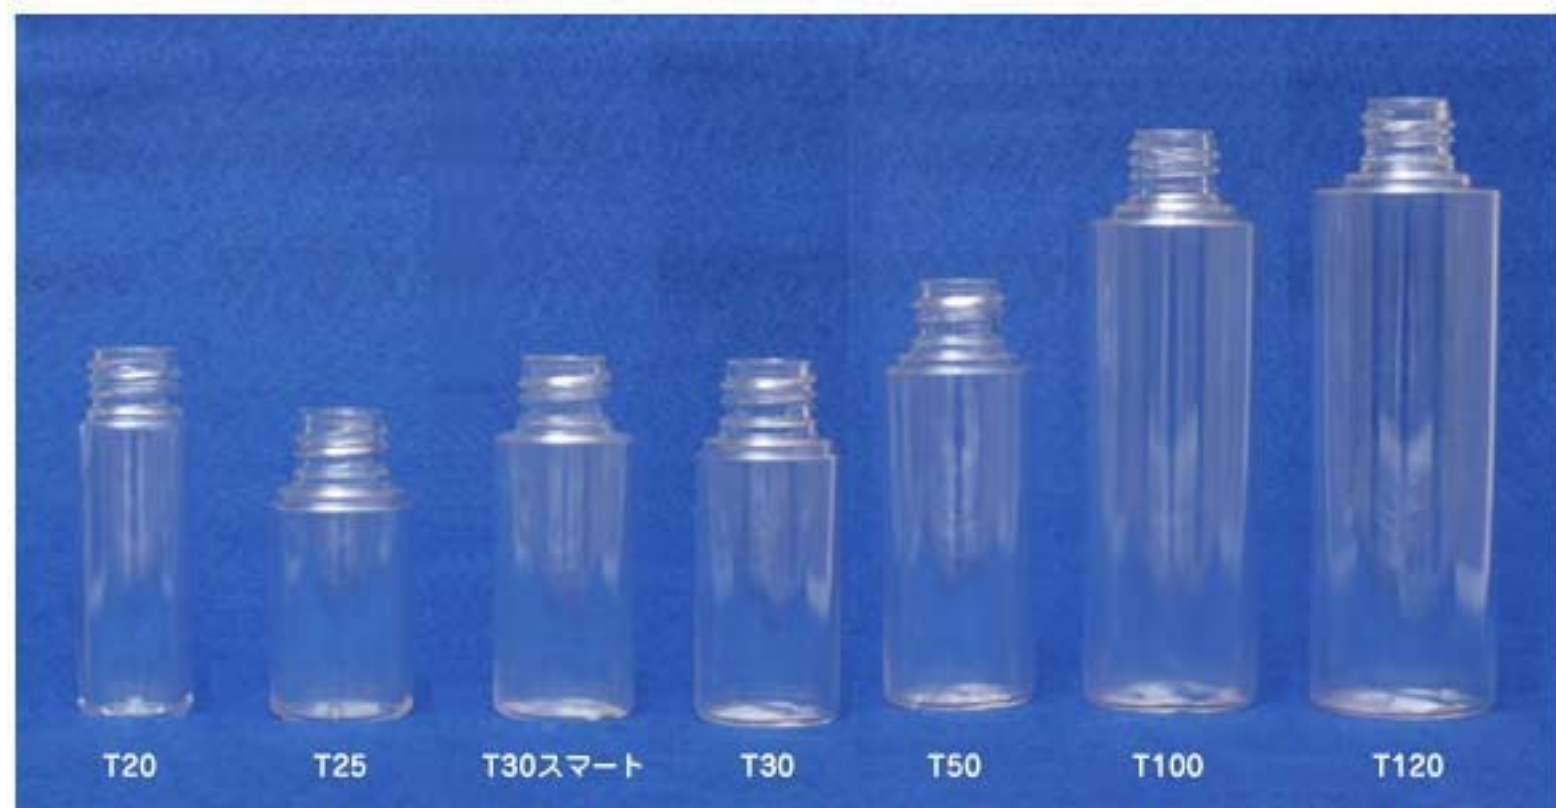

製品カタログ

その他シリーズ 製品情報

Products

Tシリーズ

ネジ口20φの細口ストレートボトル

品名	内容量(ml) (満量O.F.)	全長 (mm)	胴径 (mm)	ネジ山 (mm)	材質	備考
T20	26.0	77.4	23.8	19.8	PET-E	Z-200、L24等
T25	31.0	64.5	30.0	20.0	PET-E	Z-200、L24等
T30スマート	38.0	75.5	29.7	19.8	PET-E	Z-200、L24等
T30	38.5	75.3	30.0	20.0	PET-E	Z-200、L24等
T50	59.3	92.5	33.0	20.0	PET-E	Z-200、L24等
T100	116.0	125.0	38.2	20.0	PET-E	Z-200、L24等
T120	130.0	132.0	40.0	20.0	PET-E	Z-200、L24等