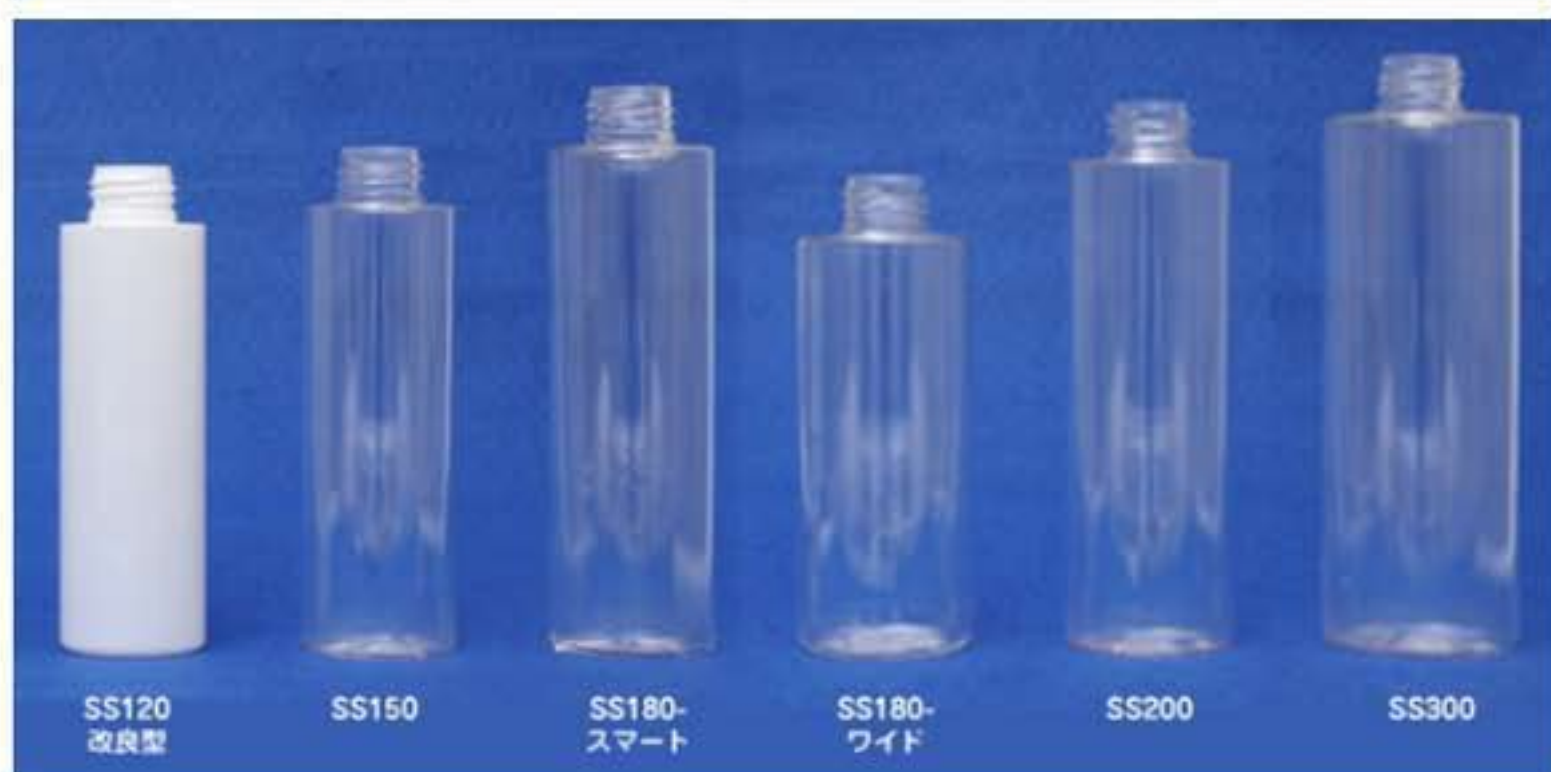

製品カタログ

SSシリーズ 製品情報

Products

丸型でストレートのボトル

品名	内容量(ml) (満量O.F.)	全長 (mm)	胴径 (mm)	ネジ山 (mm)	材質	適合するキャップ・付属品		
						ポンプ	キャップ	中栓
SS30-スマート	39.4	73.8	29.7	23.8	PET-E	Z-500-C012 Z-155-45 L28等	27.6平、 27.6R、 P27 P27W ビューティー	対応 ご相談 下さい
SS30	39.5	73.8	30.0	23.8	PET-E			
SS50	59.1	88.7	33.2	24.0	PET-E			
SS100	110.4	120.0	38.2	24.0	PET-E			
SS120	130.0	128.0	40.0	24.0	PET-E			
SS120-スマート	130.0	142.1	38.2	23.8	PET-E			
SS120 改良型	134.5	132.5	40.0	24.0	PET-E	Z-1000-C001 Z-500-C012 Z-155-45 L28等		
SS150	159.9	138.0	42.2	24.0	PET-E			
SS180-スマート	195.0	154.5	44.6	23.7	PET-E			
SS180-ワイド	200.0	130.0	49.1	24.0	PET-E			
SS200	211.0	150.1	46.6	24.0	PET-E			
SS300	315.0	164.5	54.2	23.5	PET-E			